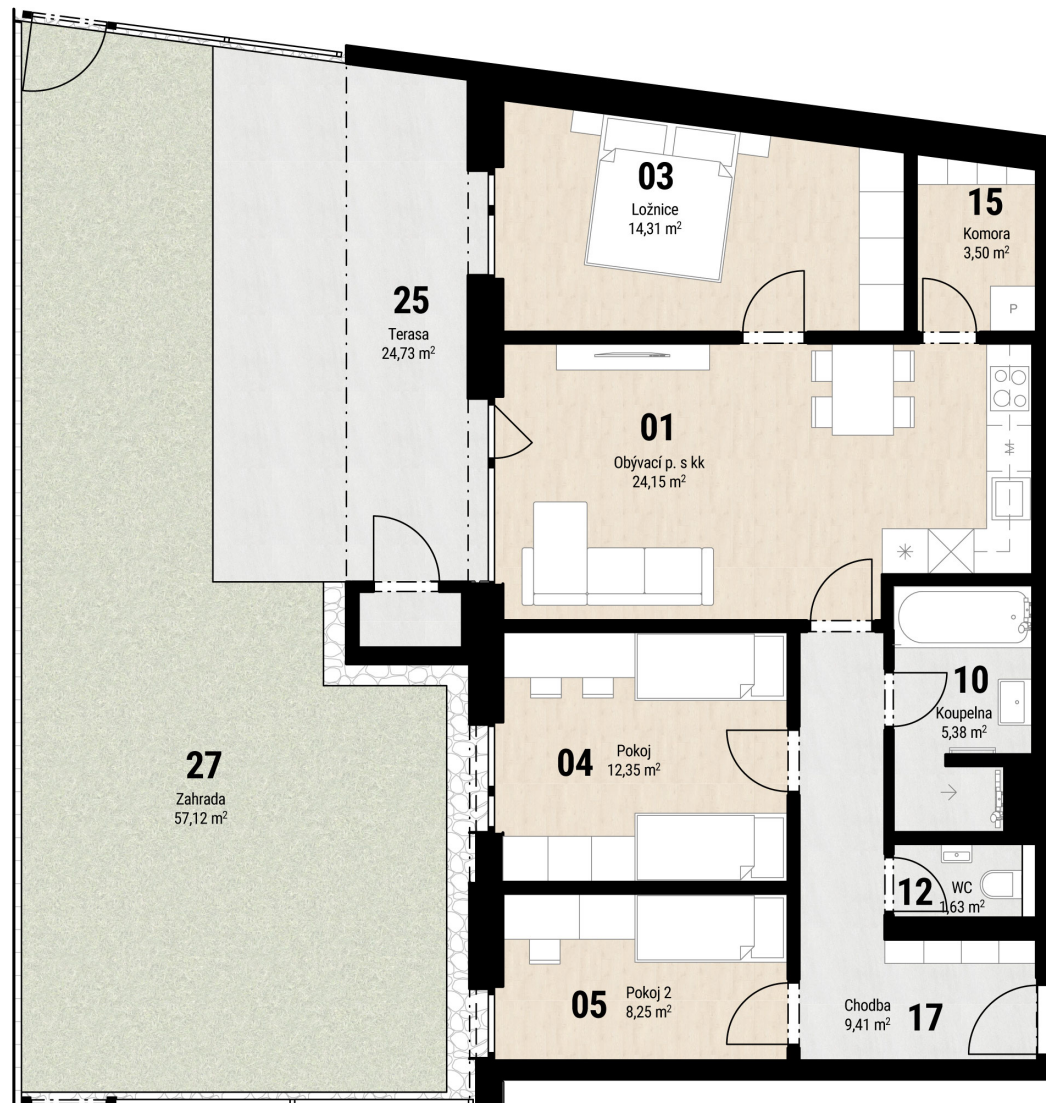

BYT 1.1.01
4+kk

78,97 m²

01	Obyvací pokoj s kk	24,15 m ²
03	Ložnice	14,31 m ²
04	Pokoj	12,35 m ²
05	Pokoj 2	8,25 m ²
10	Koupelna	5,36 m ²
12	WC	1,63 m ²
15	Komora	3,50 m ²
17	Chodba	9,68 m ²
	Podlahová plocha	78,97 m²
25	Terasa	24,73 m ²
27	Zahrada	57,12 m ²

Budova 1 / 1. NP

Podlahová plocha je vypočtena v souladu s nařízením vlády č. 366/2013 Sb.

Není-li ve Smlouvě výslovně sjednáno jinak, půdorysy, názvy, popisy, výměry a vizualizace v této Příloze jsou pouze orientační. Družstvo si vyhrazuje právo jednostranné úpravy zejména za účelem zajištění souladu s podmínkami stanovenými právními předpisy nebo požadavky příslušných úřadů.