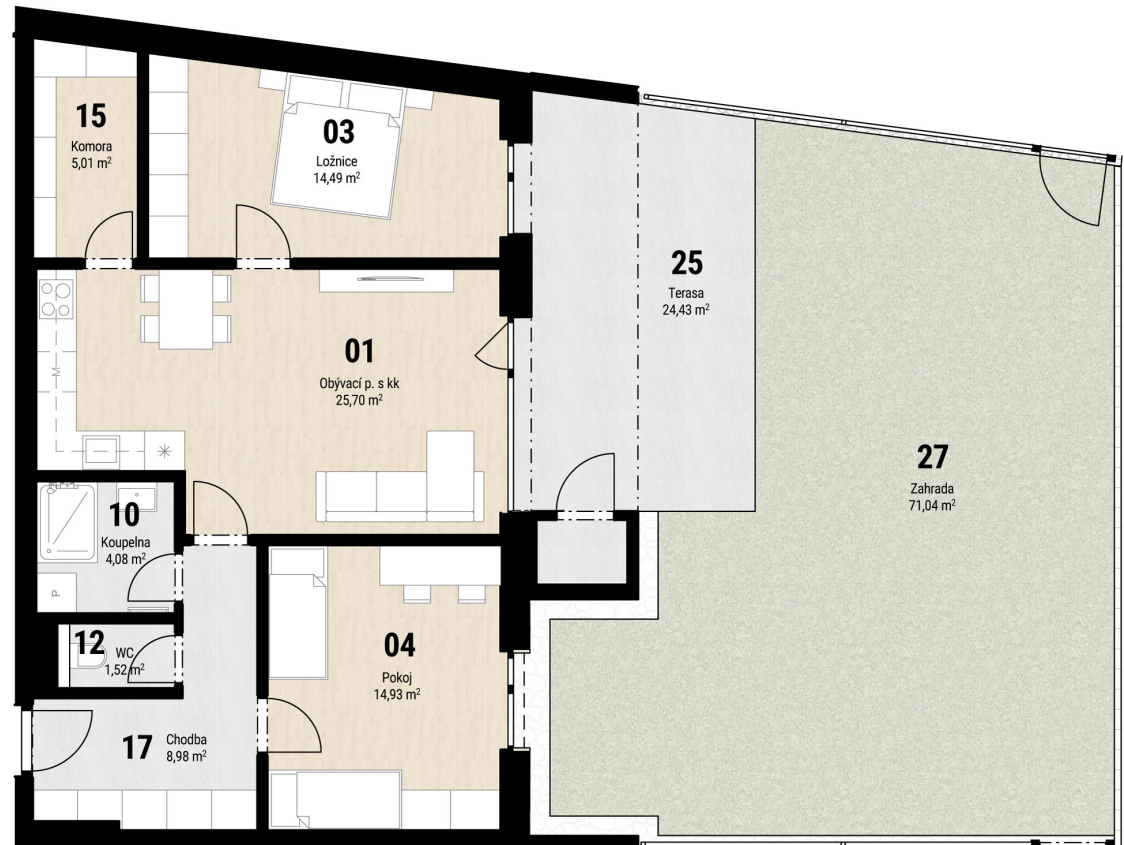

BYT 1.1.11
3+kk

74,71 m²

01	Obyvací pokoj s kk	25,70 m ²
03	Ložnice	14,49 m ²
04	Pokoj	14,93 m ²
10	Koupelna	4,08 m ²
12	WC	1,52 m ²
15	Komora	5,01 m ²
17	Chodba	8,98 m ²
	Podlahová plocha	74,71 m²
25	Terasa	24,43 m ²
27	Zahrada	71,04 m ²

Budova 1 / 1. NP

Podlahová plocha je vypočtena v souladu s nařízením vlády č. 366/2013 Sb.

Není-li ve Smlouvě výslovně sjednáno jinak, půdorysy, názvy, popisy, výměry a vizualizace v této Příloze jsou pouze orientační. Družstvo si vyhrazuje právo jednostranné úpravy zejména za účelem zajištění souladu s podmínkami stanovenými právními předpisy nebo požadavky příslušných úřadů.